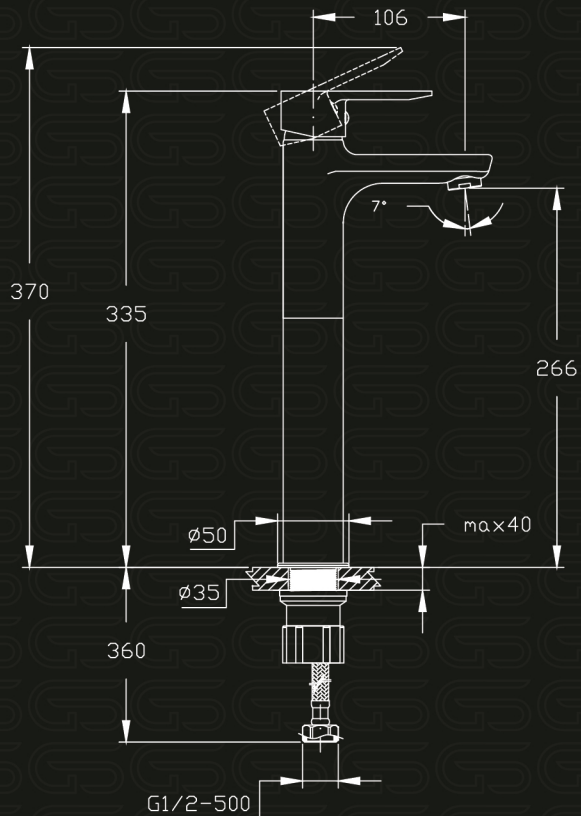

GS GLOBAL
STANDARD

Open Sky

Family

Model Code
GS L1084-ND-CP

خلاط حوض طويل يد واحد بدون فيداج
Single Lever Long Basin mixer without Pop-up waste

CP GP BP RGP

Product Family : **Open Sky**
 Product Code : **GS L 1084-ND-CP**
 Product Color : **Nickel chrome plated**
 Available Color : **CP** **GP** **BP** **RGP**

Product Type : **Basin Mixer**
 Main Material : **Brass**
 Flexible Hose : **G1/2"**