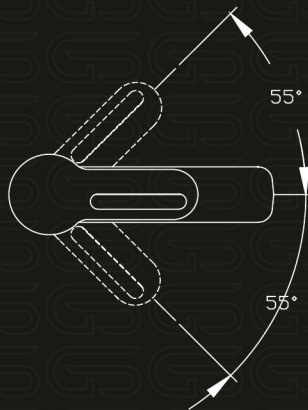

GS GLOBAL
STANDARD

Open Sky

Family

Model Code
GS L1084-ND-CP

خلاط حوض طويل يد واحد بدون فيداج
Single Lever Long Basin mixer without Pop-up waste

CP GP BP RGP

Product Family : **Open Sky**
 Product Code : **GS L 1084-ND-CP**
 Product Color : **Nickel chrome plated**
 Available Color : **CP** **GP** **BP** **RGP**

Product Type : **Basin Mixer**
 Main Material : **Brass**
 Flexible Hose : **G1/2"**